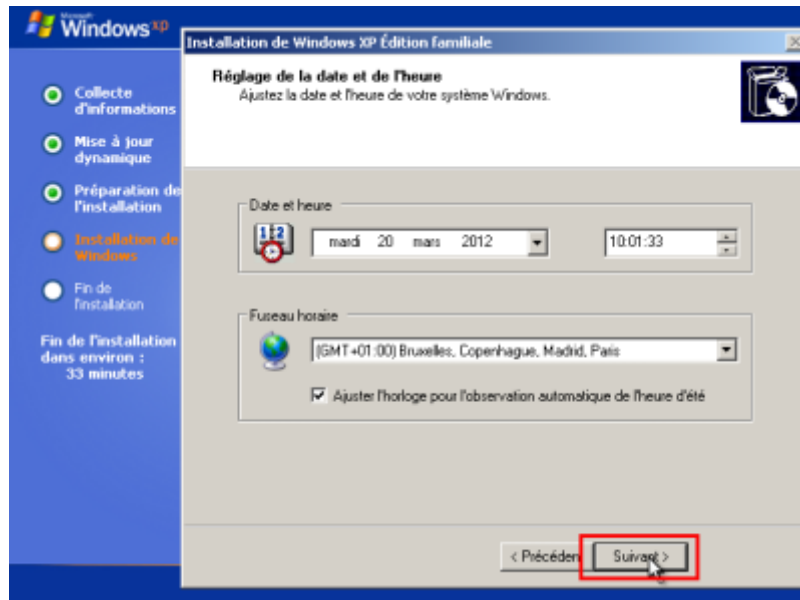

3. Démarrez le PC sur le CD de Windows :

C'est à ce niveau qu'on peut lancer la console de récupération par :

- Tapez **Entrée** pour lancer l'installation :

- **F8** pour accepter la licence :

- Sélectionnez le disque ou la partition où installer Windows, puis **Entrée** :

- Entrée pour formater en NTFS :

- Suivant si les réglages sont bons (sinon, faire les réglages) :

- Donnez votre nom (ex. Roger Dupont) :

- Donnez la clé du CD puis Entrée :

- Nom de l'ordinateur sur le réseau local puis Suivant :

- Réglez la date et l'heure puis Suivant :

- Suivant :

- **OK** pour régler l'affichage :

- **OK** si c'est bon :

- Suivant :

- Mises à jour automatiques puis Suivant :

- Connexion internet puis Suivant :

- Activer puis Suivant :