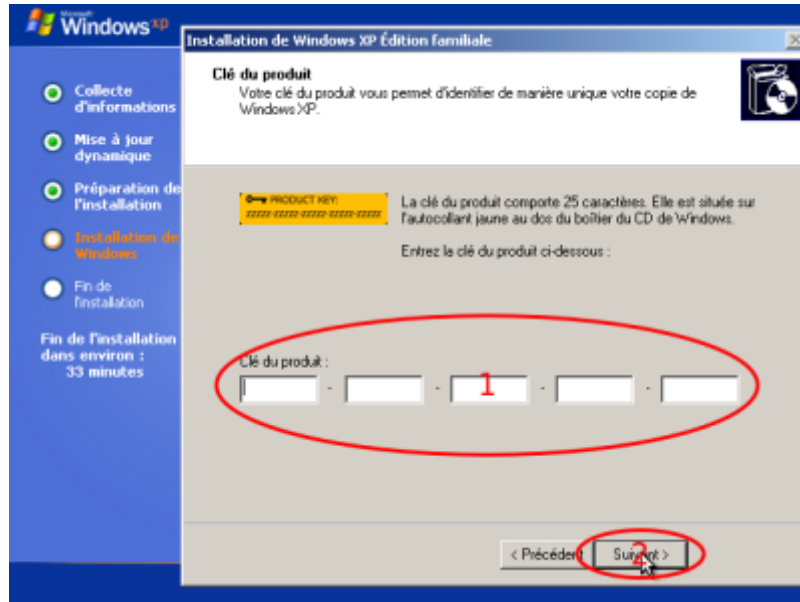

- Donnez la clé du CD puis Entrée :